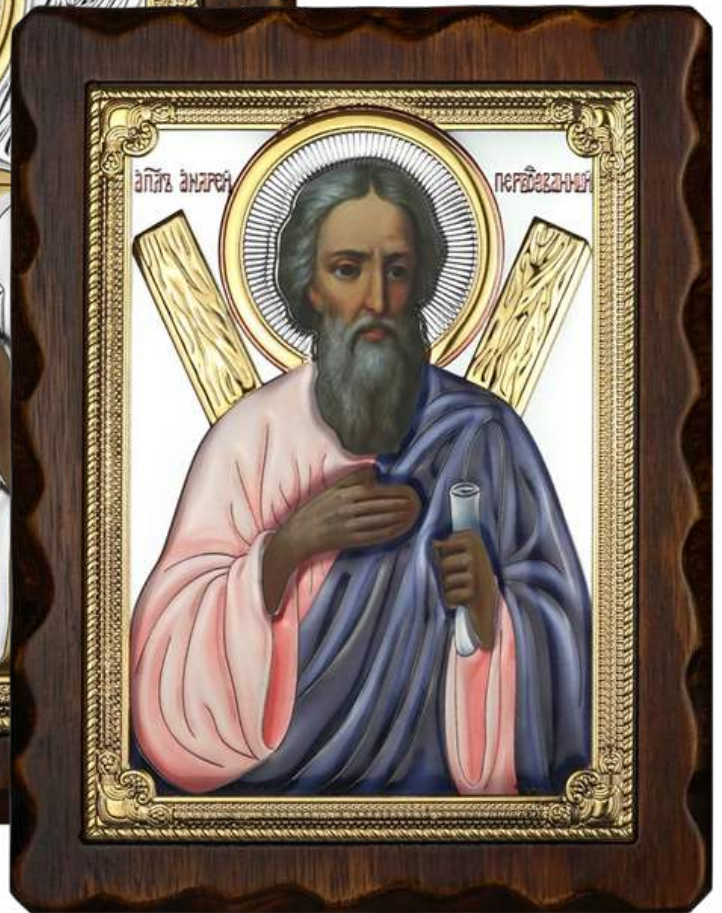

*Frame*

FM 31254 O cm 21x28  
FM 31254 D cm 21x28

*Frame with glass*

FMG 31254 O cm 21x28  
FMG 31254 D cm 21x28

# St. Andrew

St. Andrew

LA 31752 O  
LA 31752 D

cm  
16,5x21  
cm  
16,5x21

St. Andrew

Frame

FM 31752 O cm 21x28  
FM 31752 D cm 21x28

Frame with glass