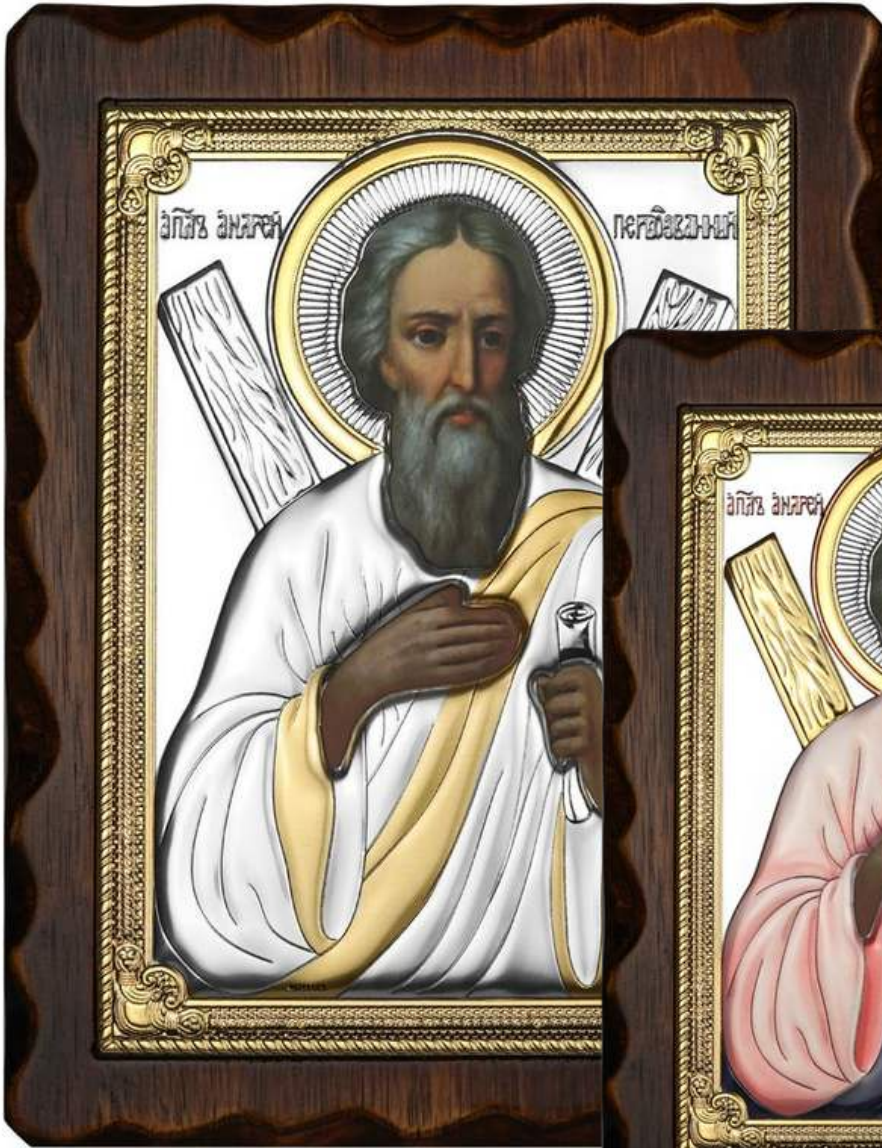

*Frame*

FM 31254 O cm 21x28  
FM 31254 D cm 21x28

*Frame with glass*

FMG 31254 O cm 21x28  
FMG 31254 D cm 21x28

# St. Andrew

St. Andrew

LA 31752 O  
LA 31752 D

cm  
16,5x21  
cm  
16,5x21

St. Andrew

Frame

FM 31752 O cm 21x28  
FM 31752 D cm 21x28

Frame with glass